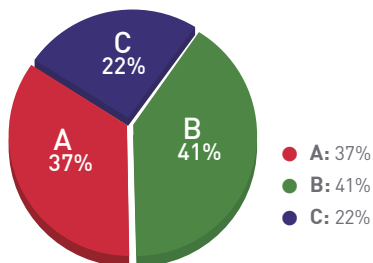

NIVEL SOCIOECONÓMICO: