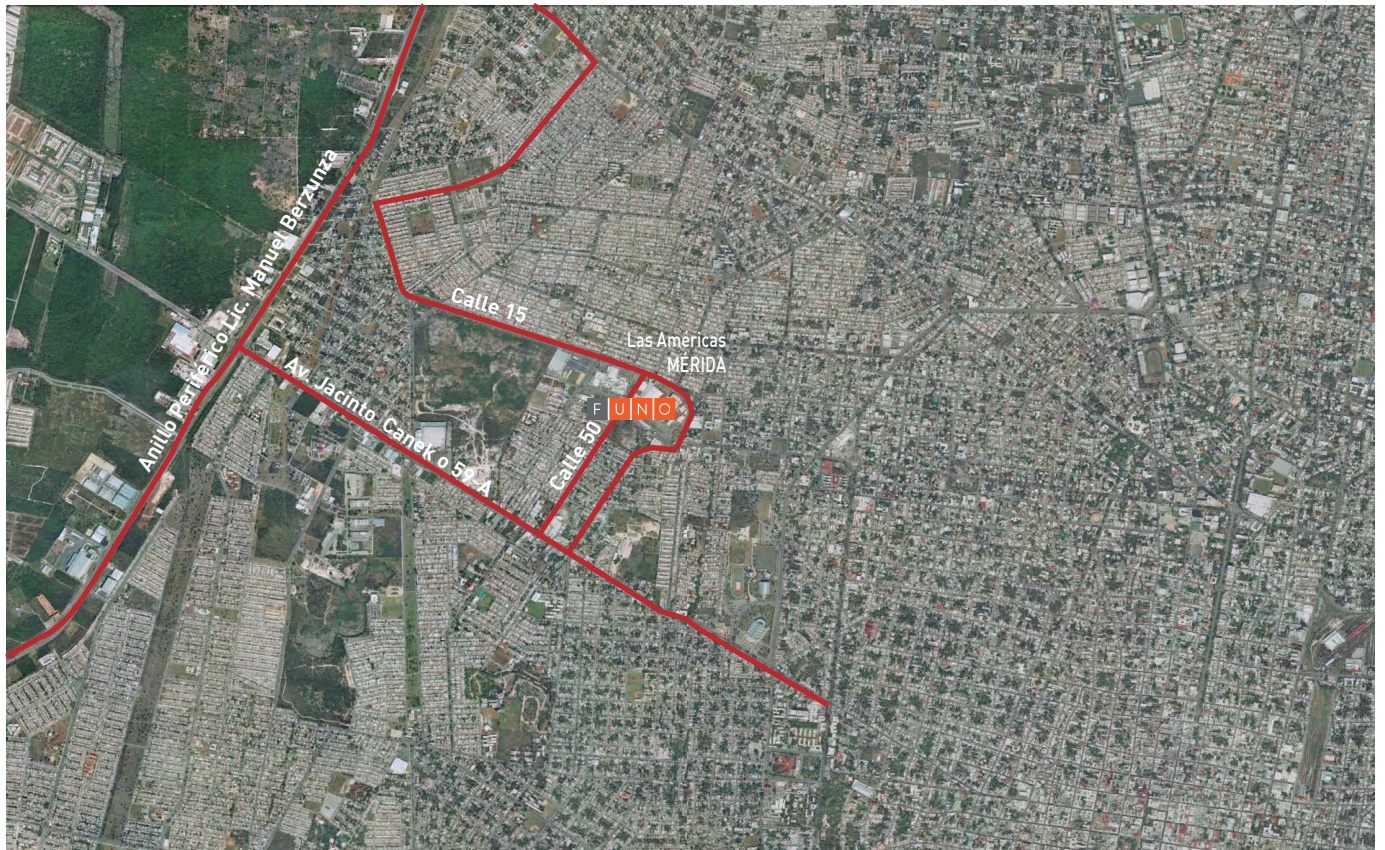

## GENERALES:

Anclas:

Walmart, Cinopolis, Suburbia, Sams.

Área rentable:

31,432 m<sup>2</sup>

Total de locales:

6

Cajones de estacionamiento:

## NIVEL SOCIOECONÓMICO:

● A: 32%

● B: 38%

● C: 20%

● D: 10%

### LAS AMÉRICA MERIDA:

- El centro comercial más moderno de la ciudad a tan solo 10 minutos del centro.
- Rodeado de zonas habitacionales con alta plusvalía .

### UBICACIÓN: