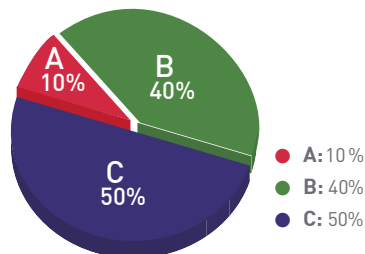

NIVEL SOCIOECONÓMICO