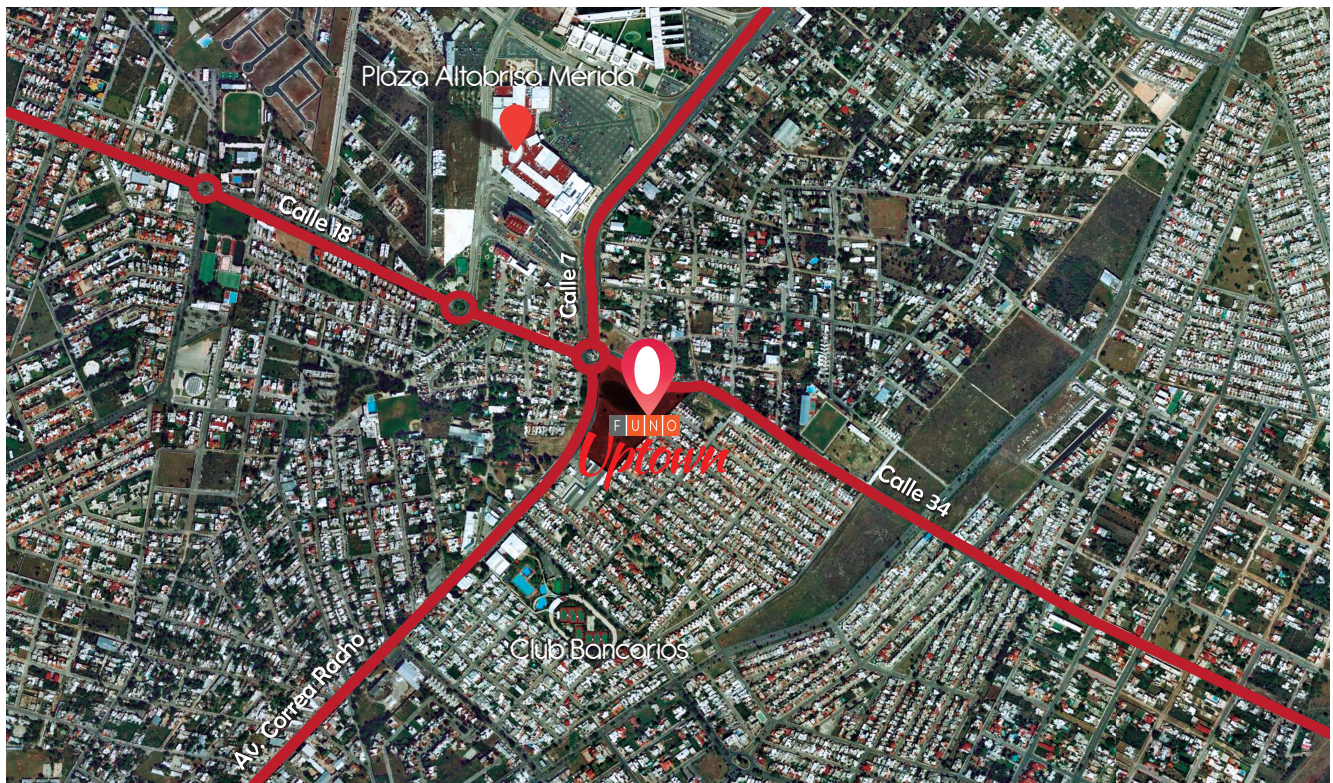

UBICACIÓN:

CONTACTO:

EDUARDO EL MANNJAFIF

ANTONIO DOVALIJAIME #70 CORPORATIVO SAMARA
TORRE "A" PISO 11 ZEDEC SANTA FE

TEL: 1105 22 35

mail: eej@parks.com.mx